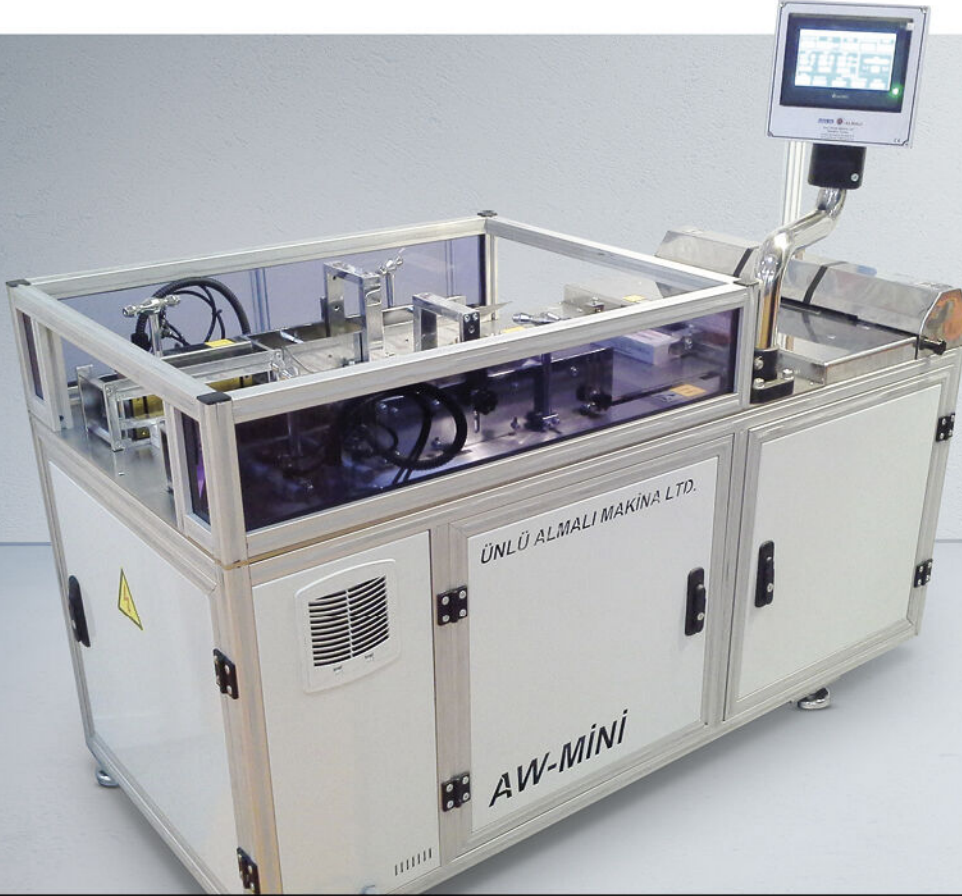

AW-Mini®

Semi Automatic Carton Box Over-Wrapping Machine

ماكينه سلفنة علب كرتون نصف أوتوما تيك سيرفو

Yarı - Otomatik Karton

Kutu Sarmalama Makinası

ÜNLÜ  ALMALI
ÜNLÜ ALMALI MAKİNA LTD.

An ideal & versatile over wrapping machine used for over wrapping small & Medium size Boxes.

By the help of Servo Motor, Touch Panel & PLC system, change-over between size to another is done very easy in a very short period.

AW-MINI used for over-wrapping boxes like: Perfume Boxes, Cosmetic Boxes, Tea Boxes, Tobacco Boxes, Medicine Boxes, Gum Boxes, Single Rectangular Soap Bars and similar products.

AW-MINI makinamız, küçük ve orta boy kutuları zarf tipi olarak paketlenmesi için ideal ve kullanışlı makinadır.

Servo motor, dokunmatik ekran ve PLC sayesinde, makinada format değişimi oldukça kolay ve hızlı bir şekilde yapılır.

Technical Specifications | Teknik Özellikler

| | Min (mm) | Max (mm) |
|---------------------------|------------------------|----------|
| Length - Uzunluk | 50 | 250 |
| Width - Genişlik | 50 | 150 |
| Height - Yükseklik | 30 | 90 |
| OPP Length - Selefon Boyu | 10 - 15 ppm | |
| Capacity - Kapasite | 1 kW, 1 Phase. 220 VAC | |
| Power - Güç | 350 kg | |
| Weight - Ağırlık | 150 x 85 x 110 cm | |